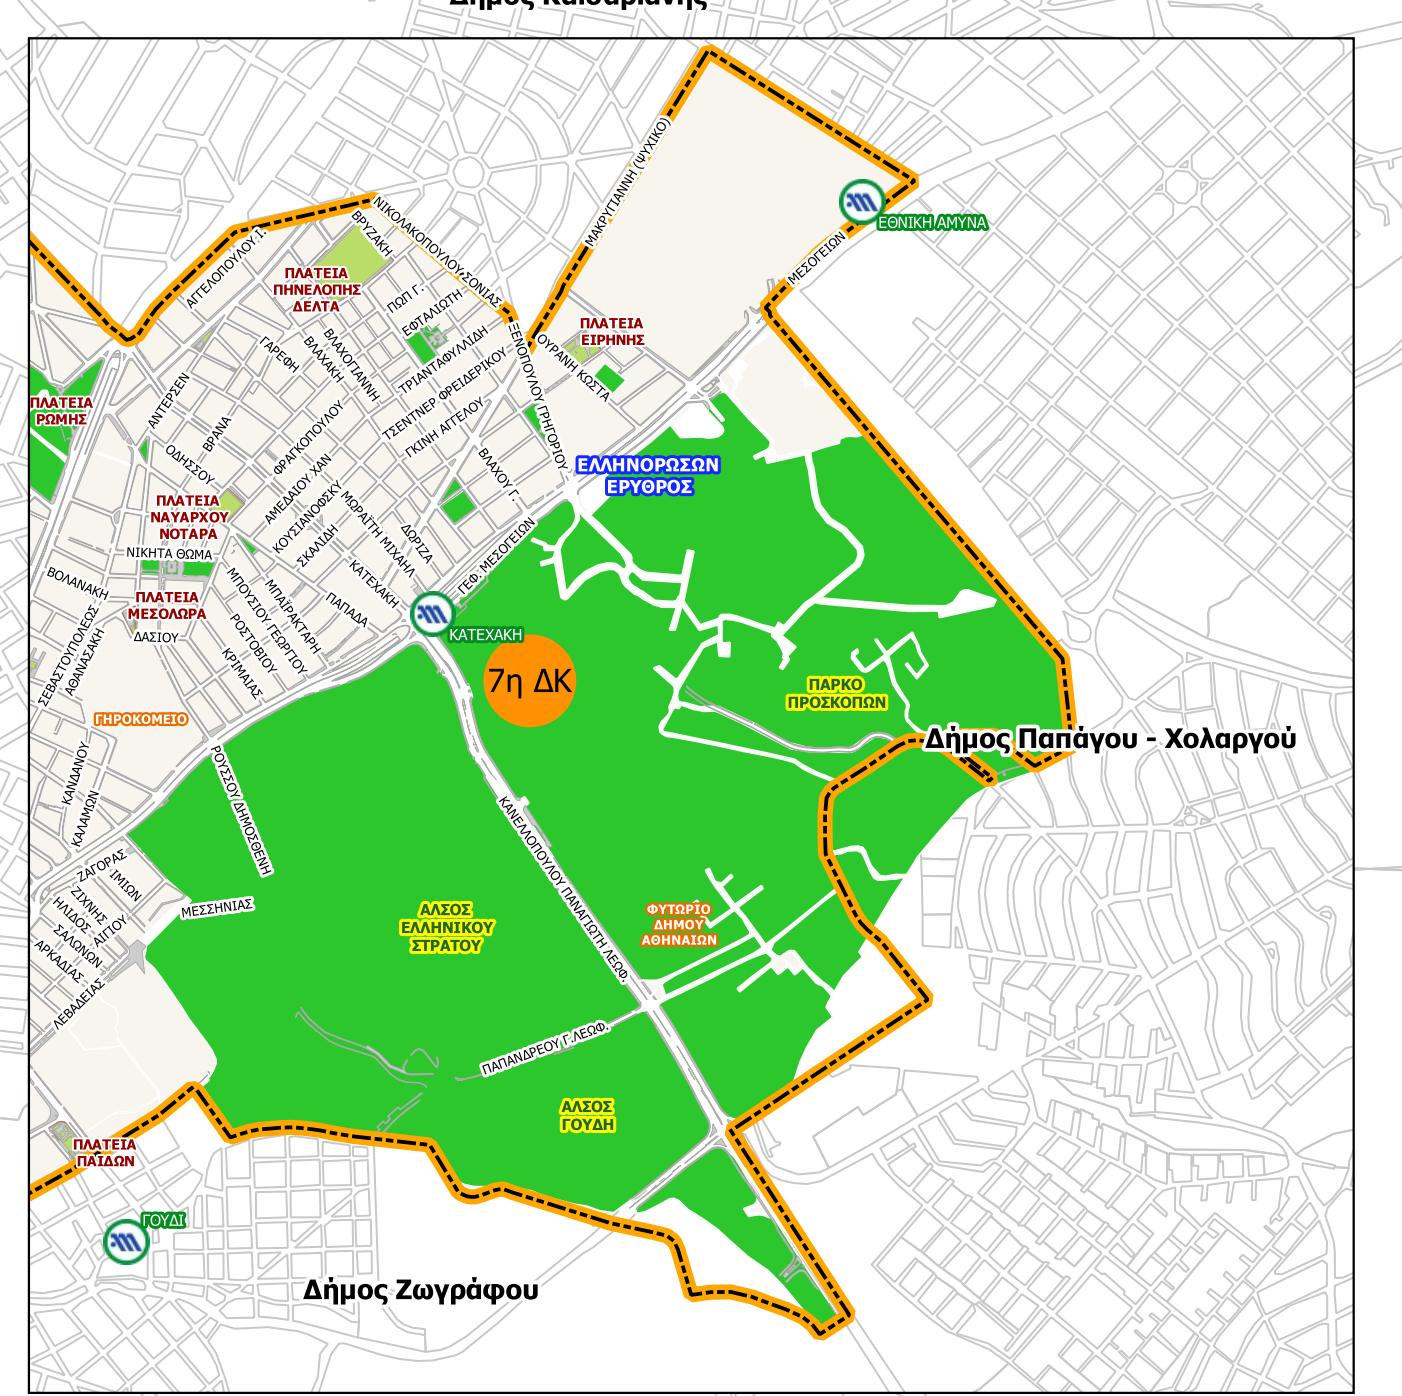

**ΔΗΜΟΣ ΑΘΗΝΑΙΩΝ**  
ΔΙΕΥΘΥΝΣΗ ΣΤΡΑΤΗΓΙΚΟΥ ΣΧΕΔΙΑΣΜΟΥ,  
ΑΝΘΕΚΤΙΚΟΤΗΤΑΣ, ΚΑΙΝΟΤΟΜΙΑΣ  
ΚΑΙ ΤΕΚΜΗΡΙΩΣΗΣ

**gis**

ΚΑΙΜΑ: 1:10000  
ΣΥΣΤΗΜΑ ΑΝΑΦΟΡΑΣ: ΕΓΣΑ87  
ΕΤΟΣ 2023

**ΥΠΟΜΝΗΜΑ**

- ΣΤΑΣΥ
- ΜΕΤΡΟ
- ΟΣΕ
- ΤΡΑΜ

**ΔΗΜΟΤΙΚΕΣ ΚΟΙΝΟΤΗΤΕΣ**

- ΟΤ
- ΝΕΚΡΟΤΑΦΕΙΟ
- ΠΡΑΣΙΝΟ
- ΠΛΑΤΕΙΑ
- ΠΕΖΟΔΡΟΜΟΙ

ΔΗΜΟΣ ΝΕΑΣ ΙΩΝΙΑΣ  
 ΔΗΜΟΣ ΑΓΙΩΝ ΑΝΑΡΓΥΡΩΝ - ΚΑΜΑΤΕΡΙΟΥ  
 ΔΗΜΟΣ ΠΕΡΙΣΤΕΡΙΟΥ  
 ΔΗΜΟΣ ΑΙΓΑΛΕΩΝ  
 ΔΗΜΟΣ ΜΟΣΧΑΤΟΥ - ΤΑΥΡΟΥ  
 ΔΗΜΟΣ ΝΕΑΣ ΣΜΥΡΝΗΣ  
 ΔΗΜΟΣ ΦΙΛΑΔΕΛΦΕΙΑΣ - ΧΑΛΚΗΔΩΝΟΣ  
 ΔΗΜΟΣ ΓΑΛΑΤΣΙΟΥ  
 ΔΗΜΟΣ ΦΙΛΟΘΕΗΣ - ΨΥΧΙΚΟΥ  
 ΔΗΜΟΣ ΠΙΛΑΤΟΥ - ΧΟΧΛΙΟΥ  
 ΔΗΜΟΣ ΣΟΦΡΑΔΟΥ  
 ΔΗΜΟΣ ΚΑΙΣΑΡΙΑΝΗΣ  
 ΔΗΜΟΣ ΒΥΡΡΩΝΑ  
 ΔΗΜΟΣ ΔΑΦΝΗΣ - ΥΨΗΤΤΟΥ  
 ΔΗΜΟΣ ΝΕΑΣ ΣΜΥΡΝΗΣ  
 ΔΗΜΟΣ ΝΕΑΣ ΣΜΥΡΝΗΣ

Δήμος Ιλίου

Δήμος Περιστερίου

Δήμος Αιγάλεω

Δήμος Μοσχάτου - Ταύρου

Δήμος Νέας Σμύρνης

Δήμος Φιλαδέλφειας - Χαλκηδόνος

Δήμος Αγίων Αναργύρων - Καματερού

Δήμος Νέας Ιωνίας