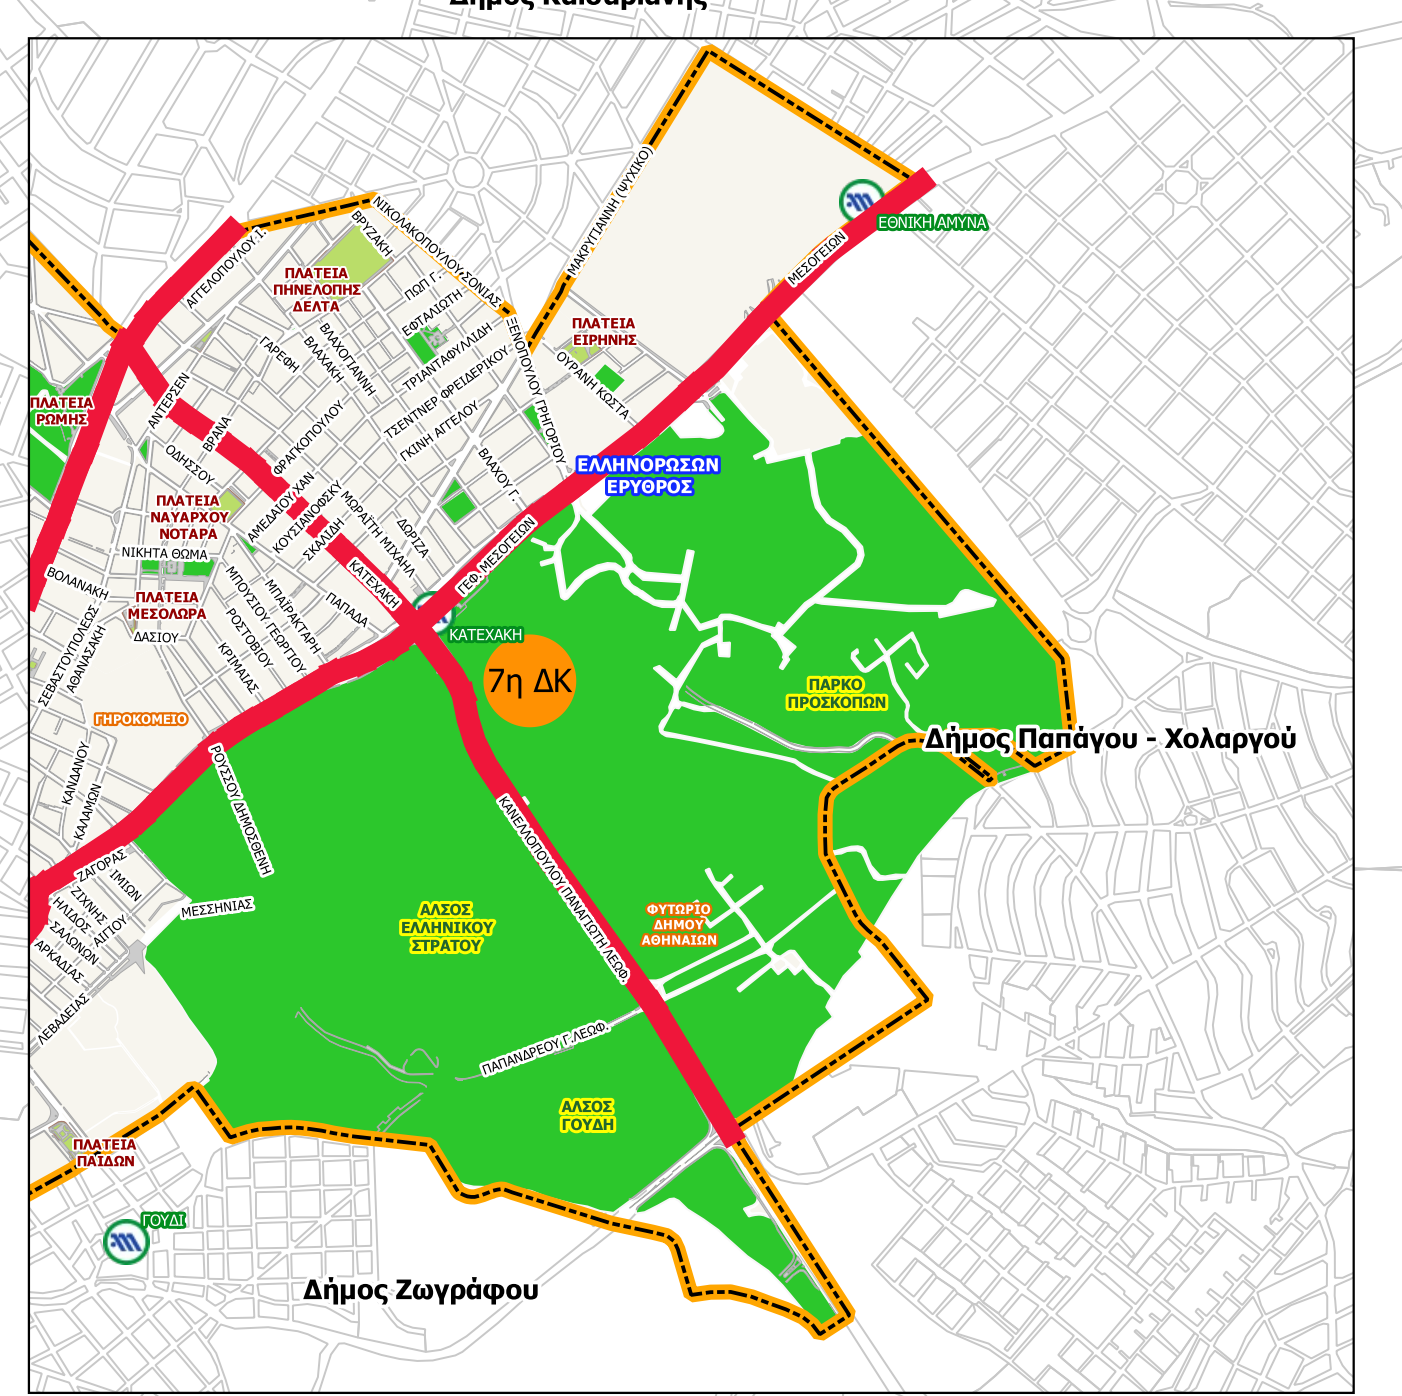

ΔΗΜΟΣ ΑΘΗΝΑΙΩΝ
ΔΙΕΥΘΥΝΣΗ ΣΤΡΑΤΗΓΙΚΟΥ ΣΧΕΔΙΑΣΜΟΥ,
ΑΝΘΕΚΤΙΚΟΤΗΤΑΣ, ΚΑΙΝΟΤΟΜΙΑΣ
ΚΑΙ ΤΕΚΜΗΡΙΩΣΗΣ

gis

ΚΑΙΜΑΣ: 1:10000
ΣΥΣΤΗΜΑ ΑΝΑΦΟΡΑΣ: ΕΓΣΑ87
ΕΤΟΣ 2023

ΥΠΟΜΝΗΜΑ

- ΣΤΑΣΥ
- ΜΕΤΡΟ
- ΟΣΕ
- ΤΡΑΜ

ΔΗΜΟΤΙΚΕΣ ΚΟΙΝΟΤΗΤΕΣ

- ΟΤ
- ΝΕΚΡΟΤΑΦΕΙΟ
- ΠΡΑΣΙΝΟ
- ΠΛΑΤΕΙΑ
- ΥΠΕΧΩΔΕ
- ΟΔΟΙ

ΔΗΜΟΣ ΝΕΑΣ ΙΩΝΙΑΣ
ΔΗΜΟΣ ΑΙΔΩΝ ΑΝΑΡΓΥΡΩΝ - ΚΑΜΑΤΕΡΙΟΥ
ΔΗΜΟΣ ΠΕΡΙΣΤΕΡΙΟΥ
ΔΗΜΟΣ ΑΙΓΑΛΕΩΣ
ΔΗΜΟΣ ΜΟΣΧΑΤΟΥ - ΤΑΥΡΟΥ
ΔΗΜΟΣ ΝΕΑΣ ΣΜΥΡΝΗΣ
ΔΗΜΟΣ ΦΙΛΑΔΕΛΦΕΙΑΣ - ΧΑΛΚΗΔΩΝΟΣ
ΔΗΜΟΣ ΓΑΛΑΤΣΙΟΥ
ΔΗΜΟΣ ΦΙΛΟΘΗΣ - ΨΥΧΙΚΟΥ
ΔΗΜΟΣ ΠΥΛΑΓΟΥ - ΧΩΔΑΡΟΥ
ΔΗΜΟΣ ΣΟΦΡΑΔΟΥ
ΔΗΜΟΣ ΚΑΙΣΑΡΙΑΝΗΣ
ΔΗΜΟΣ ΒΥΡΡΩΝΑ
ΔΗΜΟΣ ΑΔΑΜΑΝΤΙΟΥ
ΔΗΜΟΣ ΑΝΑΚΤΟΥ

Δήμος Ιλίου

Δήμος Αγίων Αναργύρων - Καματερού

Δήμος Φιλαδέφειας - Χαλκηδόνος

Δήμος Νέας Ιωνίας

Δήμος Περιστερίου

Δήμος Γαλατσίου

Δήμος Φιλοθέης - Ψυχικού

Δήμος Αιγάλεω

Δήμος Ζωγράφου

Δήμος Μοσχάτου - Ταύρου

Δήμος Καισαριανής

Δήμος Δάφνης - Υμηττού

Δήμος Αγίου Δημητρίου

Δήμος Ηλιούπολης

Δήμος Παπάγου - Χολαργού